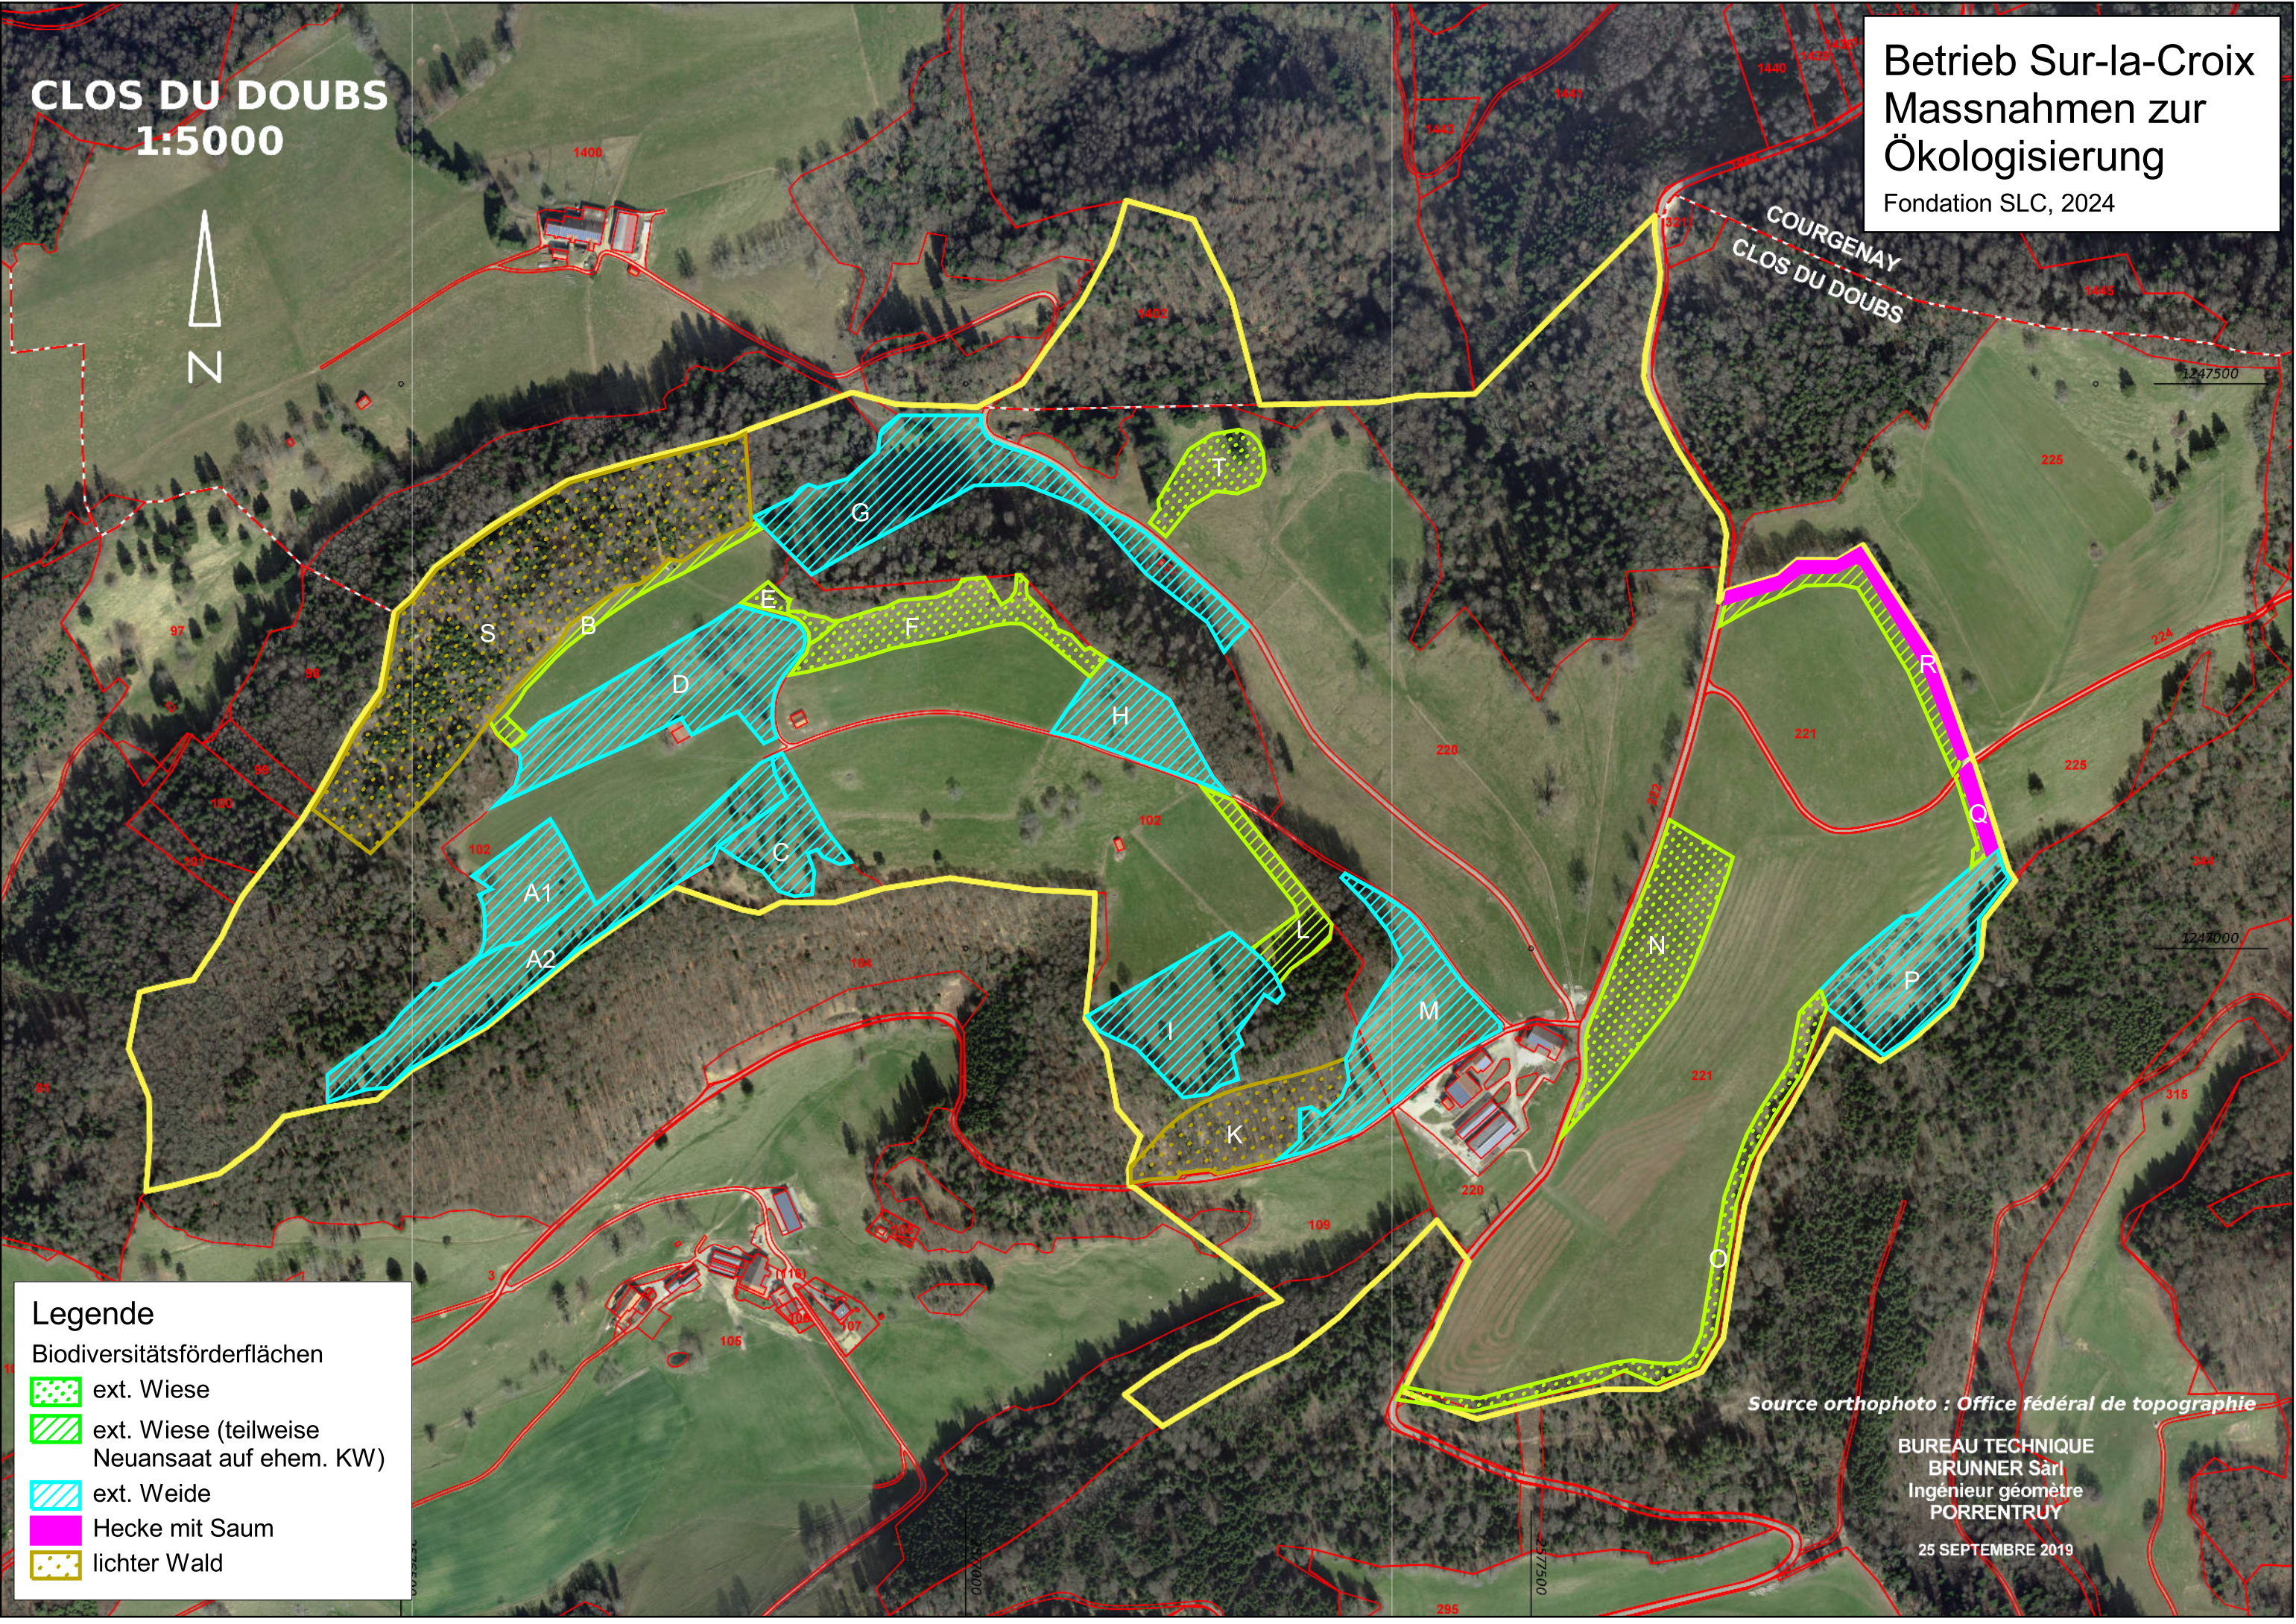

CLOS DU DOUBS 1:5000

Betrieb Sur-la-Croix
Massnahmen zur
Ökologisierung
Fondation SLC, 2024

Legende

Biodiversitätsförderflächen

-  ext. Wiese
-  ext. Wiese (teilweise Neuansaat auf ehem. KW)
-  ext. Weide
-  Hecke mit Saum
-  lichter Wald

Source orthophoto : Office fédéral de topographie

BUREAU TECHNIQUE
BRUNNER Sàrl
Ingénieur géomètre
PORRENTUUY
25 SEPTEMBRE 2019